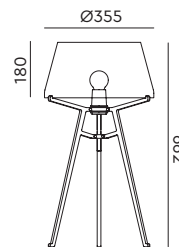

ELLA Black
Anton de Groof, 2016

Material: steel & hand blown glass
Weight: 5,1 kg
IP 20
Volt: 220-240 V | Max Watt: 60 Watt
Socket: E27
Cord length: 2800 mm
Dimmer on cord