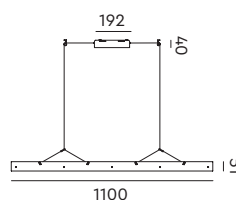

- lava orange 6000 € 1.195,- € 987,60
- toxic green 6001
- fog white 6002
- smoke grey 6003
- cocoa brown 6004