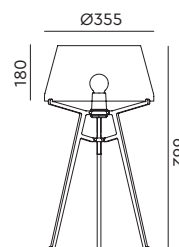

ELLA White
Anton de Groof, 2016

Material: steel & hand blown glass
Weight: 5,1 kg
IP 20
Volt: 220-240 V | Max Watt: 60 Watt
Socket: E27
Cord length: 2800 mm
Dimmer on cord