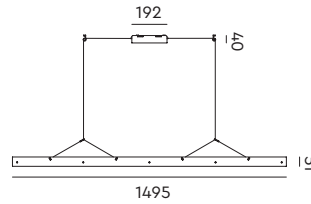

Bridge 150
Anton de Groof, 2023

Material: aluminum, acrylic & steel
Weight: 2,3 kg
IP 20
Volt: 220-240 V | 25 Watt
2700 K | 1625 lumen | CRI: >90
Mains dimmable
Cable length: 3000 mm

- lava orange 6005 € 1.495,- € 1.235,54
- toxic green 6006
- fog white 6007
- smoke grey 6008
- cocoa brown 6009

led

Bridge 180
Anton de Groof, 2023

Material: aluminum, acrylic & steel
Weight: 2,6 kg
IP 20
Volt: 220-240 V | 32 Watt
2700 K | 2125 lumen | CRI: >90
Mains dimmable
Cable length: 3000 mm